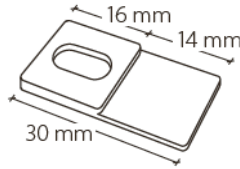

Unterputz Flächenvorhang Profil UFP 605 M

Flächenvorhangprofilssystem, bis fünfflüchtig frei wählbar, komplett mit Profil, Abdeckband eingelegt und Haftgrund behandelt zum eingipsen.
Aluminium weiss RAL 9016, Lagerlängen von 4 und 6 m.

Zubehör:

VORHANG — SCHIENEN PROFIL

Montagezubehör:

Service:

Fixmasszuschnitt inkl. Ausbruch / Einfahrt, komplett mit Abdeckband eingelegt.

Biegeservice:

Dieses Profil ist nicht biegsam, kann jedoch in Gehrung geschnitten geliefert werden.
Grundplatte aus Aluminium roh, Haftgrund behandelt.

Montage:

Empfehlung: Alle 40 - 50 cm einen Montage Clip setzen.

Bestellung:

Anzahl und Platzierung, Profilbestückung der Grundplatte bitte angeben.

Unterputz Profil Systeme:

Artikelbezeichnung **Artikel-Nummer**

Lagerlängen von 4 und 6m

Montage Platte Kunststoff

30 x 16 mm Ovallochung

Weiss

MPO.2 30.16

Montage Kleber

Für Innen- und Aussenmontage

320 ml