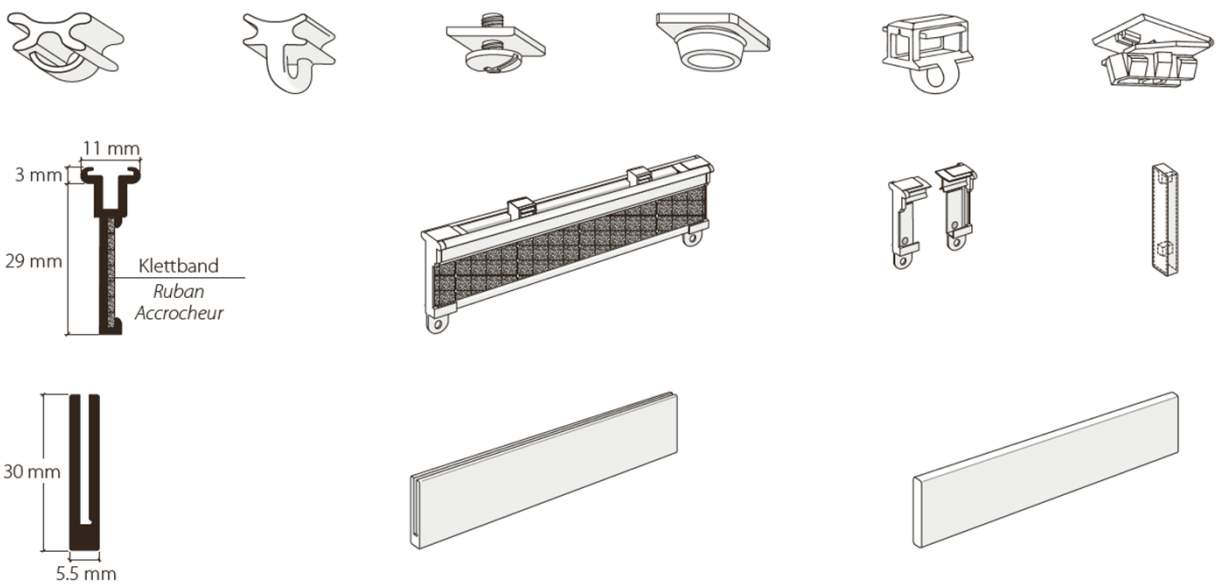

Unterputz Flächenvorhang Profil UFP 605 M

Flächenvorhangprofilssystem, bis fünfflüchtig frei wählbar, komplett mit Profil, Abdeckband eingelegt und Haftgrund behandelt zum eingipsen.
Aluminium weiss RAL 9016, Lagerlängen von 4 und 6 m.

Zubehör:

VORHANG — SCHIENEN PROFIL

Montagezubehör:

Service:

Fixmasszuschnitt inkl. Ausbruch / Einfahrt, komplett mit Abdeckband eingelegt.

Biegeservice:

Dieses Profil ist nicht biegsam, kann jedoch in Gehrung geschnitten geliefert werden.
Grundplatte aus Aluminium roh, Haftgrund behandelt.

Montage:

Empfehlung: Alle 40 - 50 cm einen Montage Clip setzen.

Bestellung:

Anzahl und Platzierung, Profilbestückung der Grundplatte bitte angeben.

Unterputz Profil Systeme:

Artikelbezeichnung **Artikel-Nummer**

Lagerlängen von 4 und 6m

Montage Platte Kunststoff

30 x 16 mm Ovallochung

Weiss

MPO.2 30.16

Montage Kleber

Für Innen- und Aussenmontage

320 ml