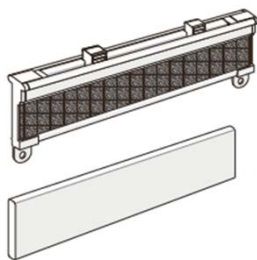

Paneelwagen komplett

mit Flachprofil 30 x 5 mm weiss.

Auf Maass zugeschnitten.

(ab 80 cm mit 3 Klick Gleiter)

Aluminium weiss	50 cm	PKMF 2 50
Aluminium weiss	60 cm	PKMF 2 60
Aluminium weiss	70 cm	PKMF 2 70
Aluminium weiss	80 cm	PKMF 2 80
Aluminium weiss	90 cm	PKMF 2 90
Aluminium weiss	100 cm	PKMF 2 100
Aluminium weiss	110 cm	PKMF 2 110
Aluminium weiss	120 cm	PKMF 2 120
Aluminium weiss	130 cm	PKMF 2 130
Aluminium weiss	140 cm	PKMF 2 140
Aluminium weiss	150 cm	PKMF 2 150