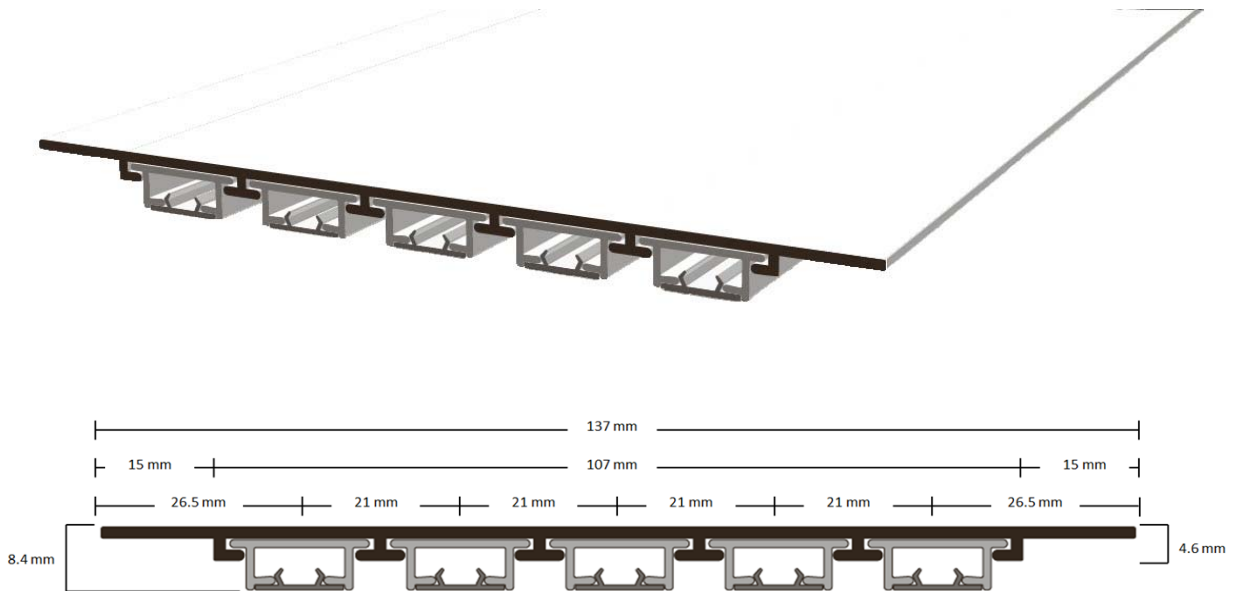

Unterputz Flächenvorhang Profil UFP 605 M

Flächenvorhangprofilssystem, bis fünfflüchtig frei wählbar, komplett mit Profil, Abdeckband eingelegt und Haftgrund behandelt zum eingipsen.
Aluminium weiss RAL 9016, Lagerlängen von 4 und 6 m.

Zubehör:

VORHANG — SCHIENEN PROFIL

Montagezubehör:

Service:

Fixmasszuschnitt inkl. Ausbruch / Einfahrt, komplett mit Abdeckband eingelegt.

Biegeservice:

Dieses Profil ist nicht biegsam, kann jedoch in Gehrung geschnitten geliefert werden.
Grundplatte aus Aluminium roh, Haftgrund behandelt.

Montage:

Empfehlung: Alle 40 - 50 cm einen Montage Clip setzen.

Bestellung:

Anzahl und Platzierung, Profilbestückung der Grundplatte bitte angeben.

Unterputz Profil Systeme:

Artikelbezeichnung **Artikel-Nummer**

Lagerlängen von 4 und 6m

Montage Platte Kunststoff

30 x 16 mm Ovallochung

Weiss

MPO.2 30.16

Montage Kleber

Für Innen- und Aussenmontage

320 ml