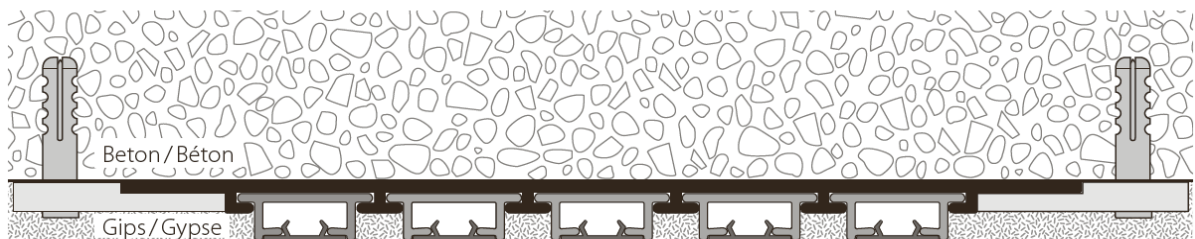

Zubehör:

VORHANG — SCHIENEN PROFIL

Montagezubehör:

Service:

Fixmasszuschnitt inkl. Ausbruch / Einfahrt, komplett mit Abdeckband eingelegt.

Biegeservice:

Dieses Profil ist nicht biegsam, kann jedoch in Gehrung geschnitten geliefert werden.
Grundplatte aus Aluminium roh, Haftgrund behandelt.

Montage:

Empfehlung: Alle 40 - 50 cm einen Montage Clip setzen.

Bestellung:

Anzahl und Platzierung, Profilbestückung der Grundplatte bitte angeben.

Unterputz Profil Systeme:

Artikelbezeichnung **Artikel-Nummer**

Unterputz Flächenvorhang Profil

zum eingipsen, fertig konfektioniert mit Haftgrund, Profilen und Abdeckband eingelegt.

2-läufig Aluminium weiss RAL 9016	UVP 605.2 ML2
3-läufig Aluminium weiss RAL 9016	UVP 605.2 ML3
4-läufig Aluminium weiss RAL 9016	UVP 605.2 ML4
5-läufig Aluminium weiss RAL 9016	UVP 605.2 ML5