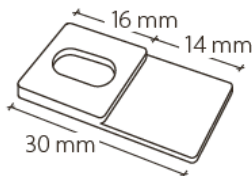

Montage:

Empfehlung: Alle 40 - 50 cm einen Montage Clip setzen.

Bestellung:

Anzahl und Platzierung, Profilbestückung der Grundplatte bitte angeben.

Unterputz Profil Systeme:

Artikelbezeichnung **Artikel-Nummer**

Unterputz Flächenvorhang Profil

zum eingipsen, fertig konfektioniert mit Haftgrund, Profilen und Abdeckband eingelegt.

2-läufig Aluminium weiss RAL 9016	UVP 605.2 ML2
3-läufig Aluminium weiss RAL 9016	UVP 605.2 ML3
4-läufig Aluminium weiss RAL 9016	UVP 605.2 ML4
5-läufig Aluminium weiss RAL 9016	UVP 605.2 ML5

Lagerlängen von 4 und 6m

Montage Platte Kunststoff

30 x 16 mm Ovallochung

Weiss

MPO.2 30.16

Montage Kleber

Für Innen- und Aussenmontage

320 ml