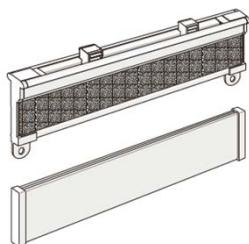

Paneelwagen komplett

mit Beschwerungsprofil und Seitenabschluss.
Auf Maass zugeschnitten.
(ab 80 cm mit 3 Klick Gleiter)

Aluminium weiss	50 cm	PKBS 2 50
Aluminium weiss	60 cm	PKBS 2 60
Aluminium weiss	70 cm	PKBS 2 70
Aluminium weiss	80 cm	PKBS 2 80
Aluminium weiss	90 cm	PKBS 2 90
Aluminium weiss	100 cm	PKBS 2 100
Aluminium weiss	110 cm	PKBS 2 110
Aluminium weiss	120 cm	PKBS 2 120
Aluminium weiss	130 cm	PKBS 2 130
Aluminium weiss	140 cm	PKBS 2 140
Aluminium weiss	150 cm	PKBS 2 150