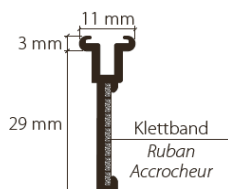

Lagerlängen von 3 m